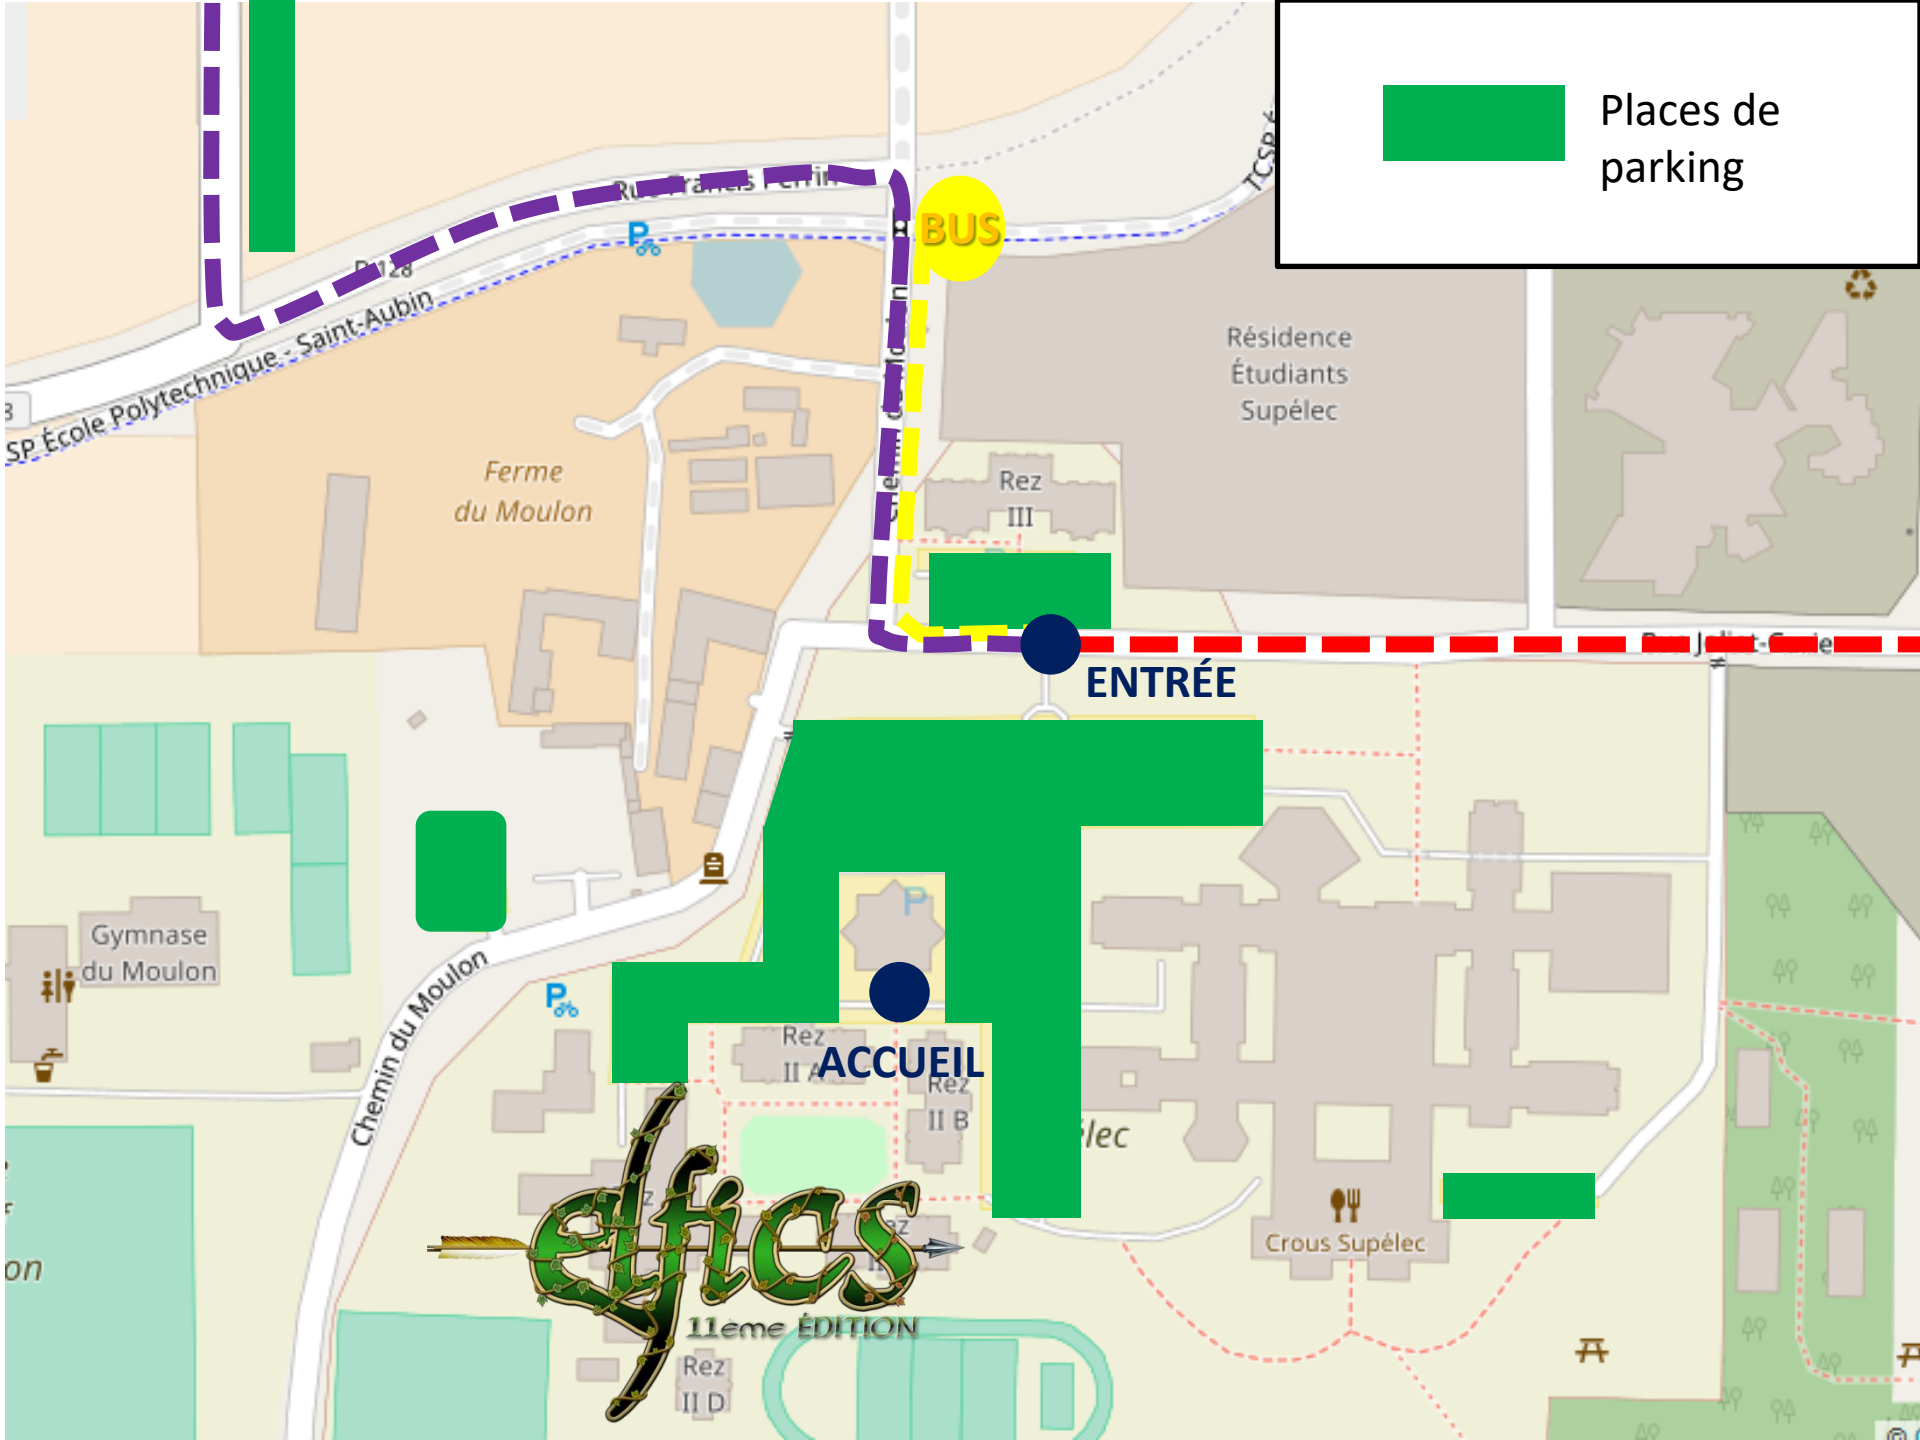

N118

Plaine de Moulon

D 28

Rue Francis Perrin  
P digiteo parking

BUS

ENTRÉE

Résidence Étudiants Supélec

Zone d'activité CentraleSupélec Bâtiment A

IUT d'Orsay

Zone d'activité CentraleSupélec Bâtiment B

Polytech Paris-Sud

EE1

Chemin du Moulon

Rue Louis de Broglie

Rue A...

Places de parking

BUS

ENTRÉE

ACCUEIL

11eme ÉDITION